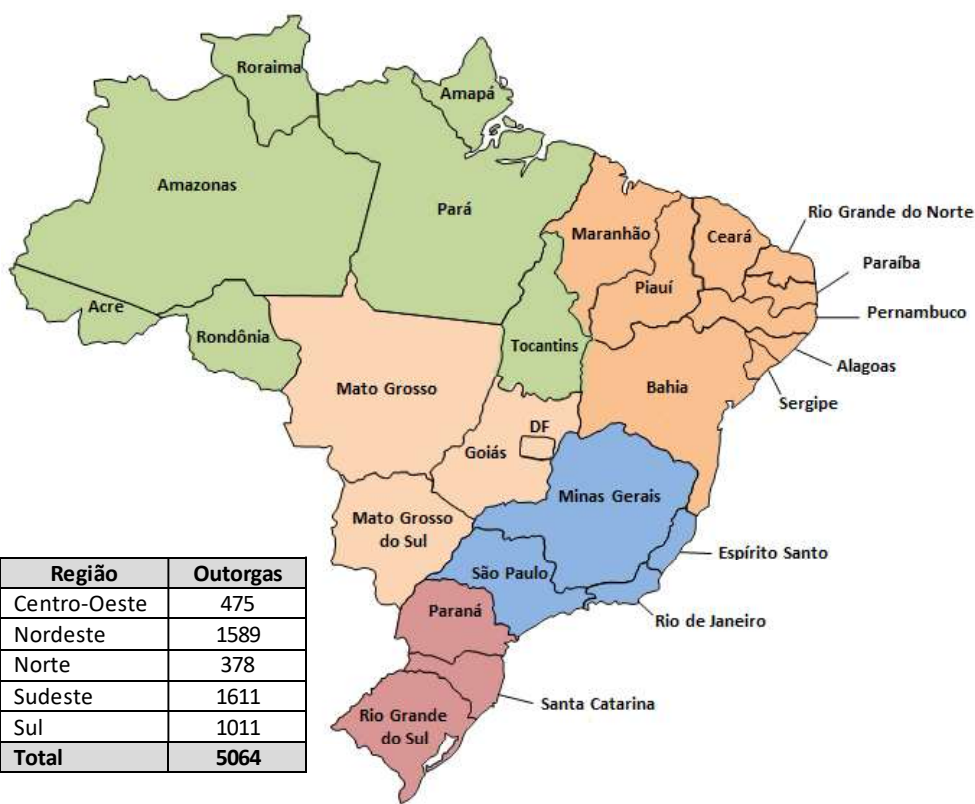

Até 15 de novembro de 2023 foram concedidas 5.064 outorgas para o serviço de Radiodifusão Comunitária, sendo que 4.066 municípios são cobertos por pelo menos uma emissora, conforme o seguinte panorama de outorgas por região:

TABELA 01 - QUANTIDADE ATUAL DE OUTORGAS POR SERVIÇO E REGIÃO

Região	Número Total de Municípios	Municípios com pelo menos uma emissora	Em relação ao Total de municípios da Região (%)	Em relação ao Total de Municípios do País (%)
Centro-Oeste	467	358	76,66%	6,43%
Sudeste	1668	1255	75,24%	22,53%
Nordeste	1794	1273	70,96%	22,85%
Norte	450	309	68,67%	5,55%
Sul	1191	871	73,13%	15,64%
Total	5570	4066	-	73%

FIGURA 01 – MAPA ATUAL DE OUTORGAS POR ESTADO

Outorgas de Radiodifusão Comunitária – Panorama Atual

UF	Total de Outorgas
Acre	7
Alagoas	73
Amazonas	44
Amapá	20
Bahia	392
Ceará	252
Distrito Federal	33
Espírito Santo	75
Goiás	239
Maranhão	189
Mato Grosso	112
Mato Grosso do Sul	91
Minas Gerais	785
Pará	152
Paraíba	164
Paraná	335
Pernambuco	217
Piauí	127
Rio de Janeiro	133
Rio Grande do Norte	133
Rio Grande do Sul	446
Rondônia	47
Roraima	7
Santa Catarina	230
São Paulo	618
Sergipe	42
Tocantins	101
TOTAL	5064